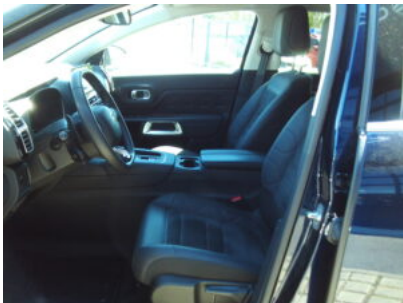

Garage

Citroën - AUTOBOLVIN - Herlies
Rue de la Maladrerie
59134 Herlies
Tél : 03.20.29.35.91

Conseiller

Thomas Mollet
Responsable Commercial
Email : thomas.mollet@autobolvin.com
Tél : 06.14.98.14.90

**Citroen - C5 AIRCROSS 1.5 HDI 130 EAT8
SHINE**

18 000 €

Caractéristiques principales

Motorisation : Diesel