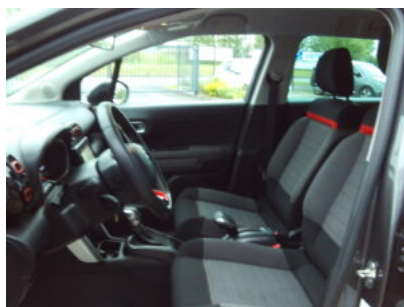

Garage

Citroën - AUTOBOLVIN - Herlies
Rue de la Maladrerie
59134 Herlies
Tél : 03.20.29.35.91

Conseiller

Thomas Mollet
Responsable Commercial
Email : thomas.mollet@autobolvin.com
Tél : 06.14.98.14.90

**Citroen - C3 AIRCROSS 1.5 HDI 120 EAT6
SHINE**

14 900 €

Caractéristiques principales

Motorisation : Diesel