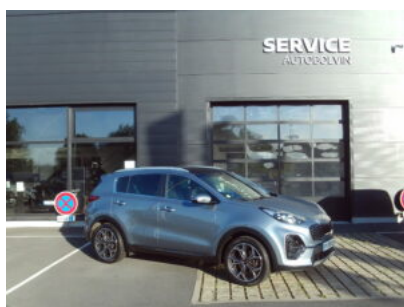

Garage

Citroën - AUTOBOLVIN - Herlies
Rue de la Maladrerie
59134 Herlies
Tél : 03.20.29.35.91

Conseiller

Thomas Mollet
Responsable Commercial
Email : thomas.mollet@autobolvin.com
Tél : 06.14.98.14.90

**Kia - KIA SPORTAGE 1.6 CRDI 136 CH
BVM6 GT LINE**

15 900 €

Caractéristiques principales

Motorisation : Diesel

Boîte de vitesse : Boîte manuelle

Année : 2020

Kilométrage : 107900

Garantie : Garantie 12 Mois